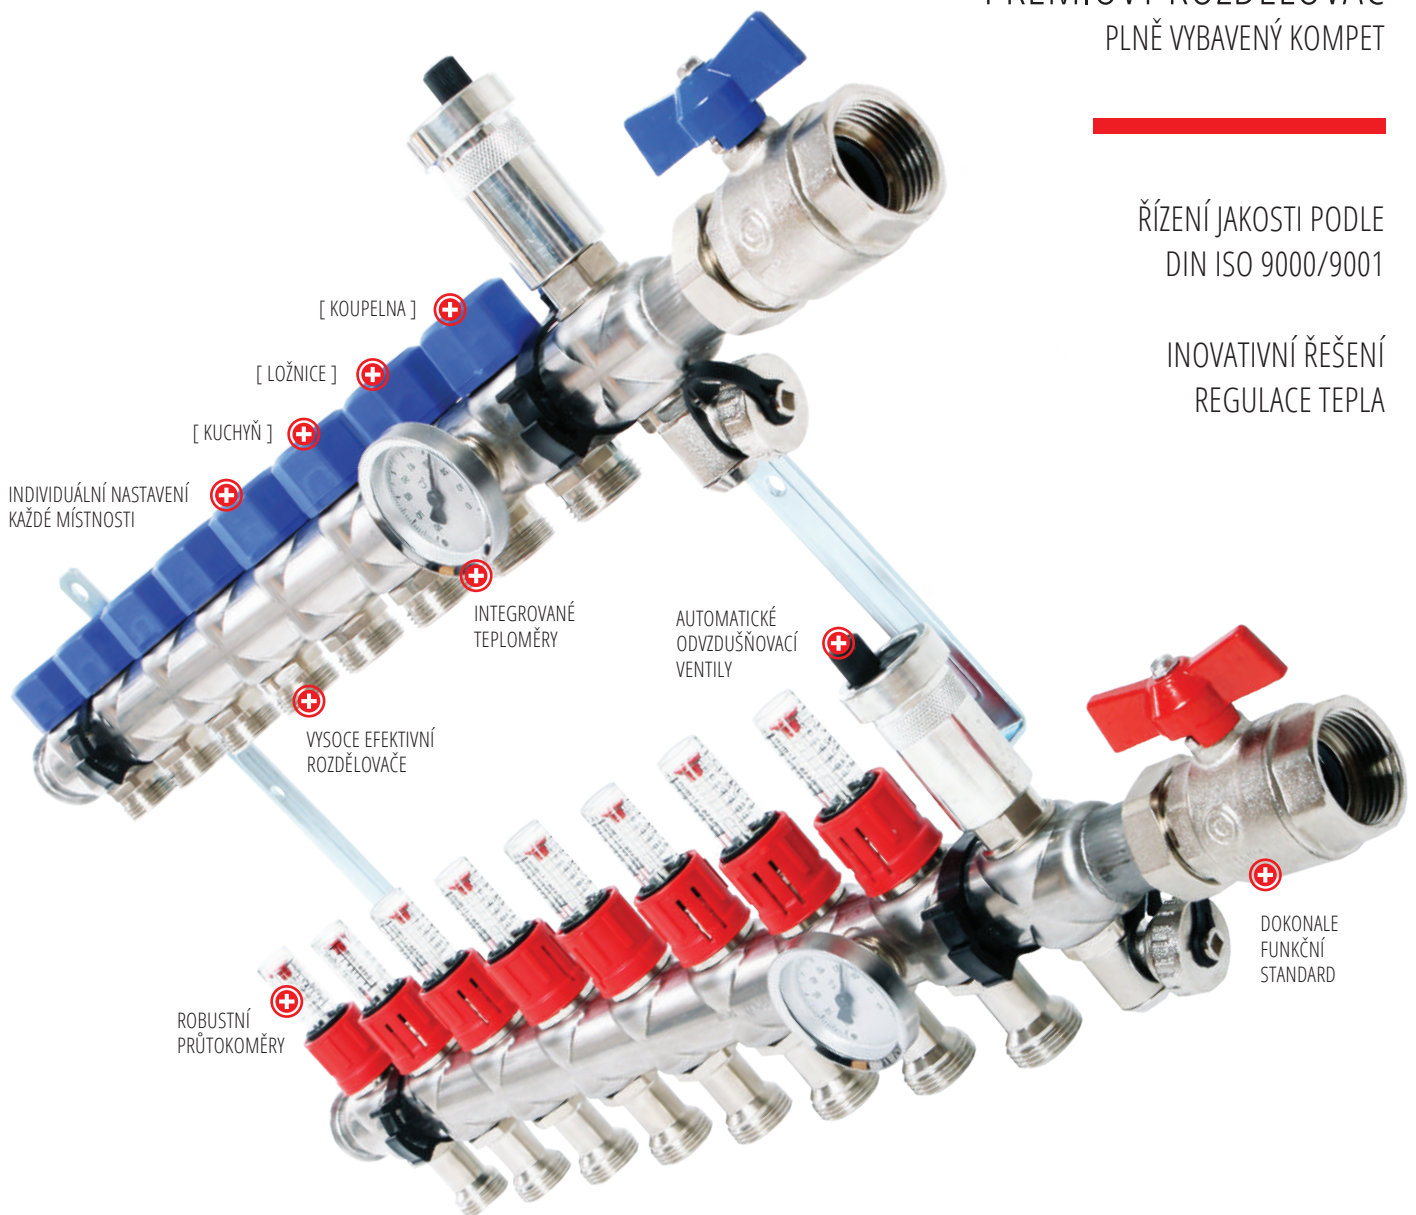

PRÉMIOVÝ ROZDĚLOVAČ  
PLNĚ VYBAVENÝ KOMPET

ŘÍZENÍ JAKOSTI PODLE  
DIN ISO 9000/9001

INOVATIVNÍ ŘEŠENÍ  
REGULACE TEPLA

## KOMFORTNÍ REGULACE INDIVIDUÁLNÍ NASTAVENÍ KAŽDÉ MÍSTNOSTÍ

TEPLOMĚRY PRO NASTAVENÍ TEPLOTNÍHO SPÁDU  
AUTOMATY BEZ STAROSTÍ SE SAMOSPOUŠTÍ  
ROBUSTNÍ ČITELNÉ PRŮTOKOMĚRY  
OVĚŘENO ZÁKAZNÍKY 15 LET  
CERTIFIKÁT KVALITY